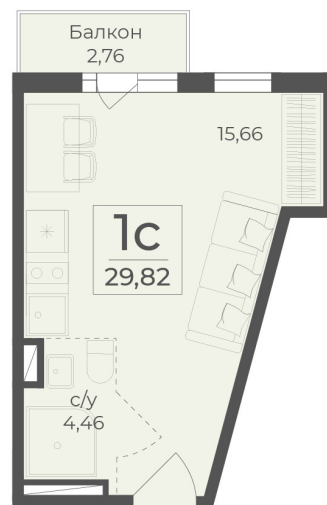

<https://rzv.ru/choice-flat/flat-6867918/>

г. Крым, г. Ялта, в районе шоссе Южнобережное, между остановками «пл. Дружба и Винзавод»
№ квартиры: 184
Этаж: 2

Площадь: 29,82 кв.м
Стоимость: 7 768 110

Действительно на: 22.01.2025

Расположение на этаже

Расположение на генплане