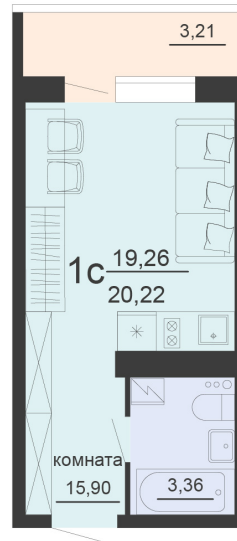

<https://rzv.ru/choice-flat/flat-6867929/>

г. Воронеж, г. Воронеж, ул. Богдана  
Хмельницкого, 45а  
№ квартиры: 1 149  
Этаж: 16  
Площадь: 20.22 кв. м.

**Стоимость м2: 124 150**

**Стоимость: 2 510 313**

### Расположение на этаже

Жилой комплекс Чехов

Жилые помещения

4 СЕКЦИЯ  
11-20 ЭТАЖ