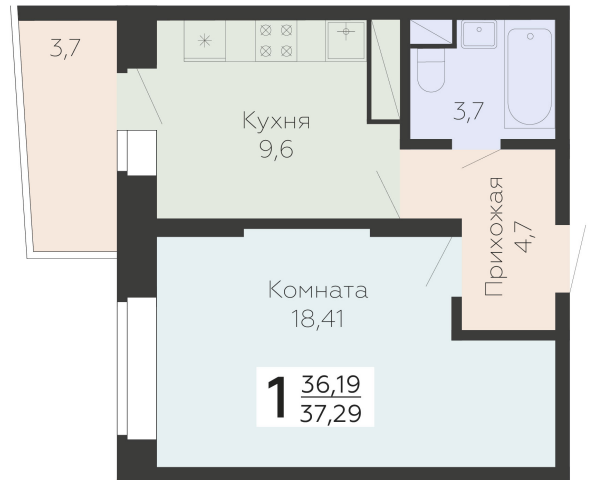

<https://rzv.ru/choice-flat/flat-6867933/>

г. Подольск, Московская обл. г. Подольск, ул.
Садовая, 3/1

№ квартиры: 88

Этаж: 8

Площадь: 37.29 кв. м.

Стоимость м2: 168 920

Стоимость: 6 299 027

Действительно на: 22.01.2025

Расположение на этаже

Расположение на генплане