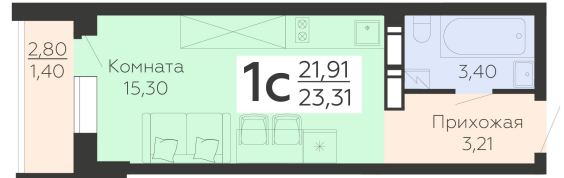

ЖИЛОЙ КОМПЛЕКС

НИКИТИНСКИЕ САДЫ

Подъезд 2

1-комнатная
(студия)

<https://rzv.ru/choice-flat/flat-6867935/>

г. Воронеж, г. Воронеж, ул. Покровская, 19

№ квартиры: 508

Этаж: 16

Площадь: 23.31 кв. м.

Стоимость м2: 119 500

Стоимость: 2 785 545

Действительно на: 22.01.2025