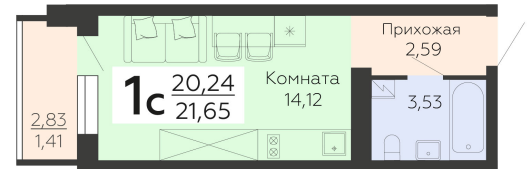

ЖИЛОЙ КОМПЛЕКС

НИКИТИНСКИЕ САДЫ

Подъезд 1

1-комнатная
(студия)

<https://rzv.ru/choice-flat/flat-6867936/>

г. Воронеж, г. Воронеж, ул. Покровская, 19

№ квартиры: 148

Этаж: 11

Площадь: 21.65 кв. м.

Стоимость м2: 119 500

Стоимость: 2 587 175

Действительно на: 22.01.2025