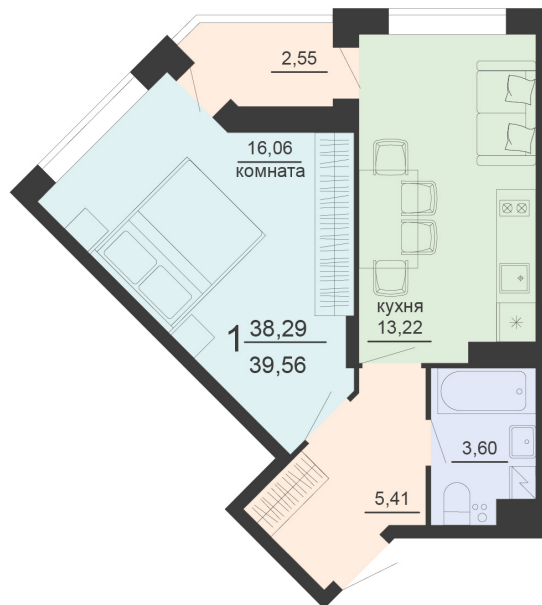

<https://rzv.ru/choice-flat/flat-6867954/>

г. Воронеж, г. Воронеж, ул. Богдана
Хмельницкого, 45а
№ квартиры: 561
Этаж: 20
Площадь: 39.56 кв. м.

Стоимость м2: 115 300

Стоимость: 4 561 268

Действительно на: 22.01.2025

Расположение на этаже

Жилой комплекс Чехов

Жилые помещения

2 СЕКЦИЯ
2-20 ЭТАЖ

Расположение на генплане