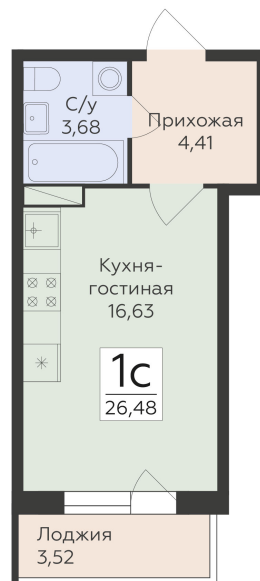

<https://rzv.ru/choice-flat/flat-6869141/>

г. Воронеж, г. Воронеж, ул. Чапаева, 68а

№ квартиры: 121

Этаж: 8

Площадь: 26.48 кв. м.

Стоимость м2: 160 300

Стоимость: 4 244 744

Действительно на: 02.02.2025

Расположение на этаже

Расположение на генплане