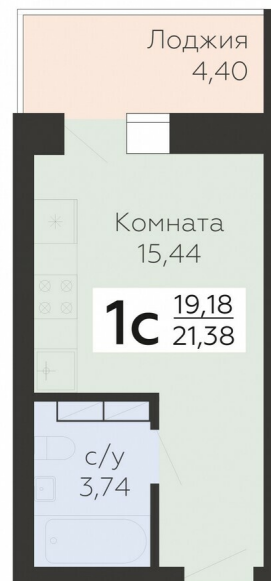

<https://rzv.ru/choice-flat/flat-6888762/>

г. Орёл, Орловская обл, г.Орел, ул. Панчука, 85

№ квартиры: 252

Этаж: 14

Площадь: 21.38 кв. м.

**Стоимость м2: 117 600**

**Стоимость: 2 514 288**

Действительно на: 23.02.2025

### Расположение на этаже

### Расположение на генплане