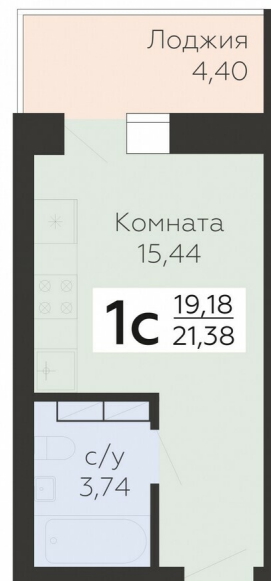

<https://rzv.ru/choice-flat/flat-6888762/>

г. Орёл,
№ квартиры: 252
Этаж: 14
Площадь: 21.38 кв. м.

Стоимость м2: 118 600
Стоимость: 2 535 668

Действительно на: 14.07.2025

Расположение на этаже

Расположение на генплане