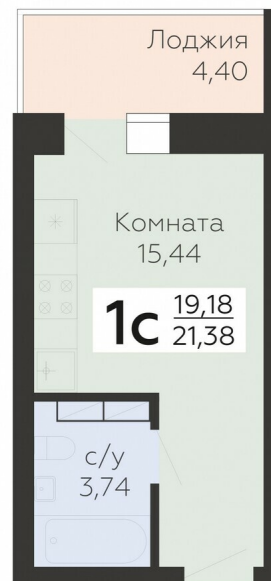

<https://rzv.ru/choice-flat/flat-6888762/>

г. Орёл, Орёл, ул. Панчука, 85

№ квартиры: 252

Этаж: 14

Площадь: 21.38 кв. м.

Стоимость м2: 126 500

Стоимость: 2 704 570

Действительно на: 18.05.2026

Расположение на этаже

Расположение на генплане