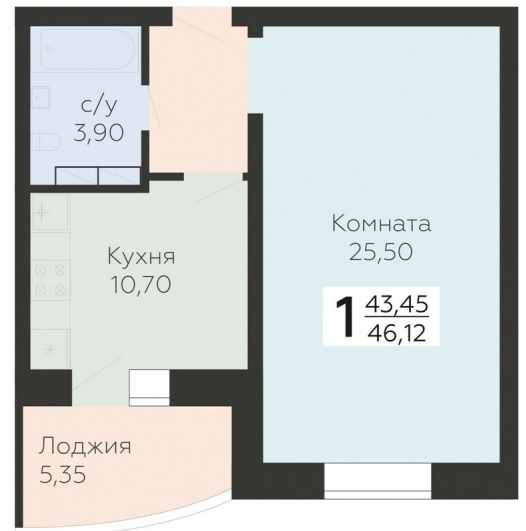

<https://rzv.ru/choice-flat/flat-6888767/>

г. Орёл, Орловская обл, г.Орел, ул. Панчука, 85

№ квартиры: 239

Этаж: 13

Площадь: 46.12 кв. м.

**Стоимость м2: 106 050**

**Стоимость: 4 891 026**

Действительно на: 23.02.2025

### Расположение на этаже

### Расположение на генплане