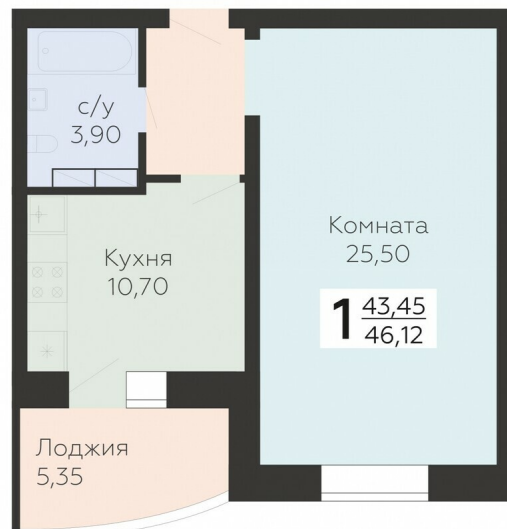

<https://rzv.ru/choice-flat/flat-6888767/>

г. Орёл, Орёл, ул. Панчука, 85

№ квартиры: 239

Этаж: 13

Площадь: 46.12 кв. м.

**Стоимость м2: 102 050**

**Стоимость: 4 706 546**

Действительно на: 18.05.2026

### Расположение на этаже

### Расположение на генплане