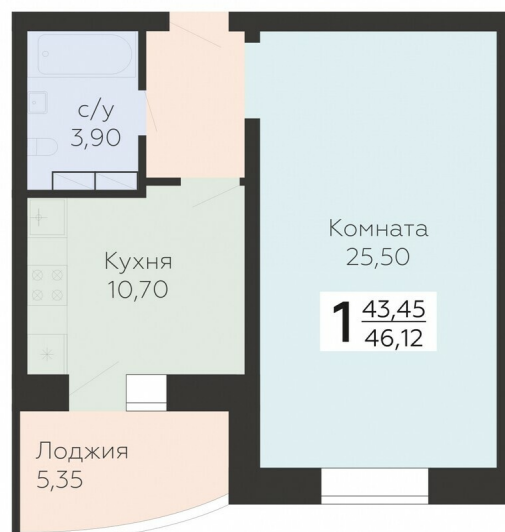

<https://rzv.ru/choice-flat/flat-6888768/>

г. Орёл, Орловская обл, г.Орел, ул. Панчука, 85

№ квартиры: 248

Этаж: 14

Площадь: 46.12 кв. м.

Стоимость м2: 106 050

Стоимость: 4 891 026

Действительно на: 23.02.2025

Расположение на этаже

Расположение на генплане