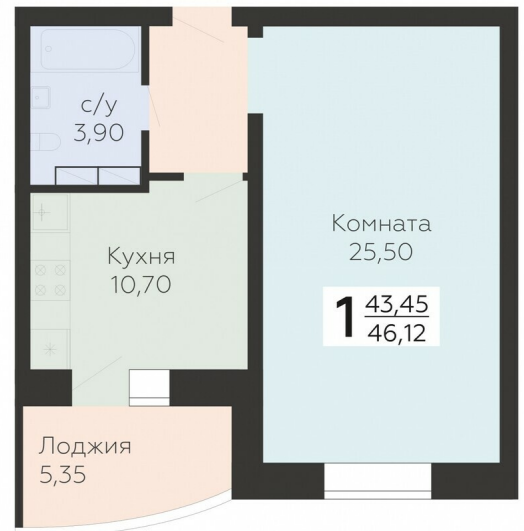

<https://rzv.ru/choice-flat/flat-6888768/>

г. Орёл, Орёл, ул. Панчука, 85

№ квартиры: 248

Этаж: 14

Площадь: 46.12 кв. м.

**Стоимость м2: 102 050**

**Стоимость: 4 706 546**

Действительно на: 18.05.2026

### Расположение на этаже

### Расположение на генплане