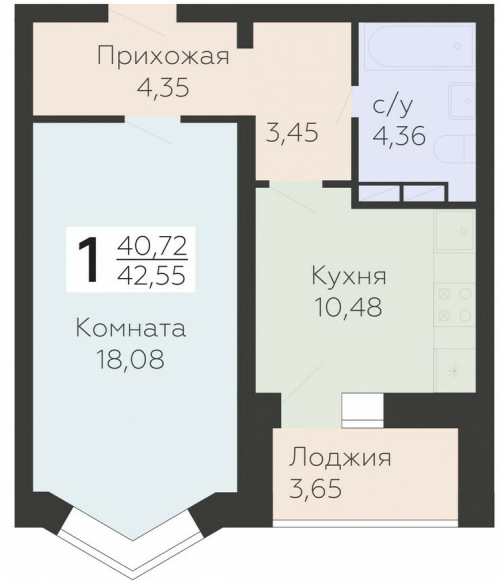

<https://rzv.ru/choice-flat/flat-6888785/>

г. Орёл, Орловская обл, г.Орел, ул. Панчука, 85

№ квартиры: 93

Этаж: 13

Площадь: 42.55 кв. м.

Стоимость м2: 107 600

Стоимость: 4 578 380

Действительно на: 23.02.2025

Расположение на этаже

Расположение на генплане