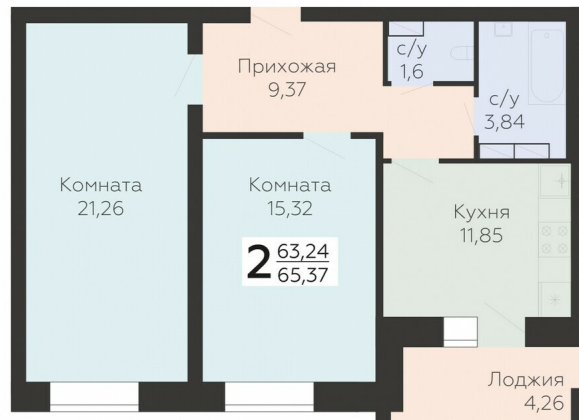

<https://rzv.ru/choice-flat/flat-6888803/>

г. Орёл, Орёл, ул. Панчука, 85

№ квартиры: 139

Этаж: 2

Площадь: 65.37 кв. м.

Стоимость м2: 98 300

Стоимость: 6 425 871

Действительно на: 18.05.2026

Расположение на этаже

Расположение на генплане