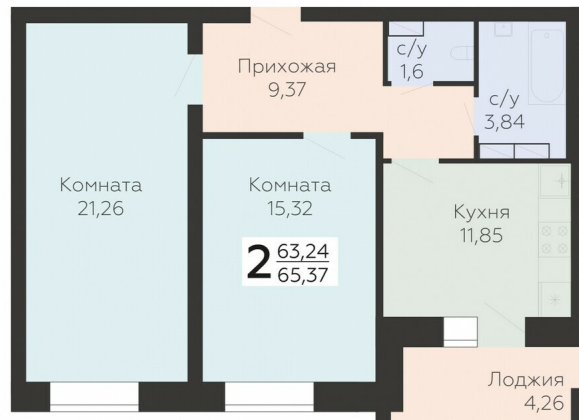

<https://rzv.ru/choice-flat/flat-6888807/>

г. Орёл, Орёл, ул. Панчука, 85

№ квартиры: 184

Этаж: 7

Площадь: 65.37 кв. м.

**Стоимость м2: 98 300**

**Стоимость: 6 425 871**

Действительно на: 18.05.2026

### Расположение на этаже

### Расположение на генплане