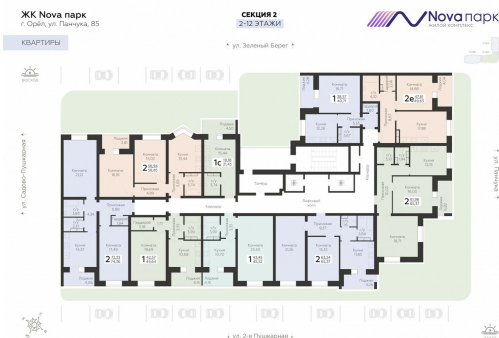

<https://rzv.ru/choice-flat/flat-6888808/>

г. Орёл, Орёл, ул. Панчука, 85

№ квартиры: 201

Этаж: 9

Площадь: 65.37 кв. м.

Стоимость м2: 98 300

Стоимость: 6 425 871

Действительно на: 18.05.2026

Расположение на этаже

Расположение на генплане