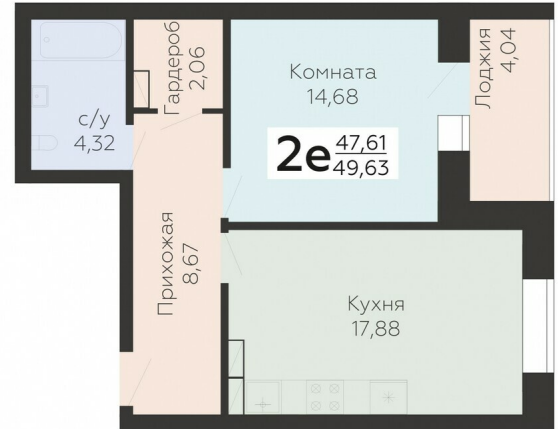

<https://rzv.ru/choice-flat/flat-6888816/>

г. Орёл, Орёл, ул. Панчука, 85

№ квартиры: 236

Этаж: 13

Площадь: 49.63 кв. м.

Стоимость м2: 101 500

Стоимость: 5 037 445

Действительно на: 18.05.2026

Расположение на этаже

Расположение на генплане