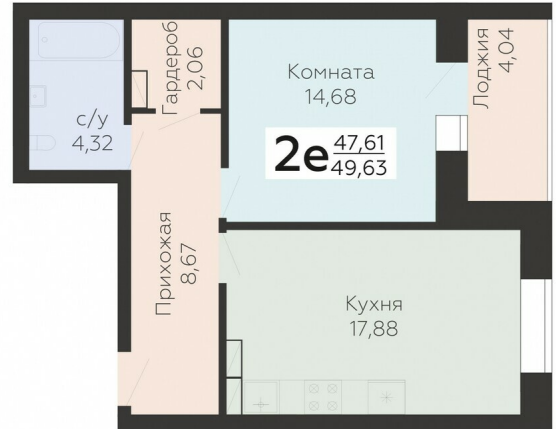

<https://rzv.ru/choice-flat/flat-6888816/>

г. Орёл, Орловская обл, г.Орел, ул. Панчука, 85

№ квартиры: 236

Этаж: 13

Площадь: 49.63 кв. м.

Стоимость м2: 103 200

Стоимость: 5 121 816

Действительно на: 23.02.2025

Расположение на этаже

Расположение на генплане