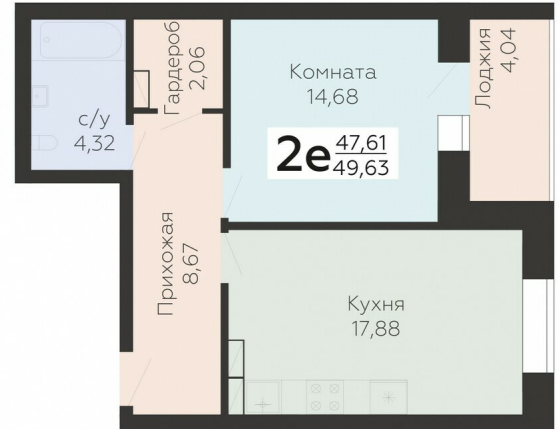

<https://rzv.ru/choice-flat/flat-6888817/>

г. Орёл, Орловская обл, г.Орел, ул. Панчука, 85

№ квартиры: 245

Этаж: 14

Площадь: 49.63 кв. м.

**Стоимость м2: 103 200**

**Стоимость: 5 121 816**

Действительно на: 23.02.2025

### Расположение на этаже