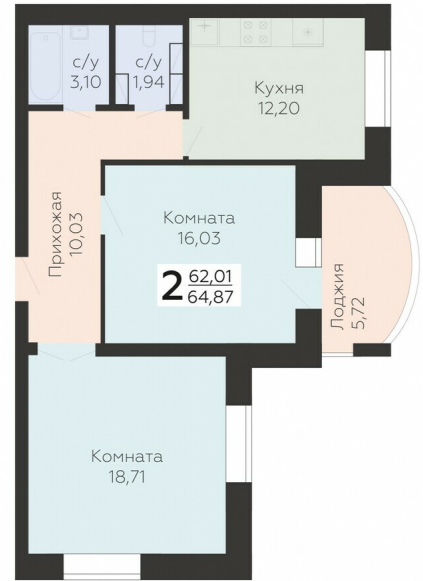

<https://rzv.ru/choice-flat/flat-6888820/>

г. Орёл, Орловская обл, г.Орел, ул. Панчука, 85

№ квартиры: 237

Этаж: 13

Площадь: 64.87 кв. м.

Стоимость м2: 101 100

Стоимость: 6 558 357

Действительно на: 23.02.2025

Расположение на этаже

Расположение на генплане