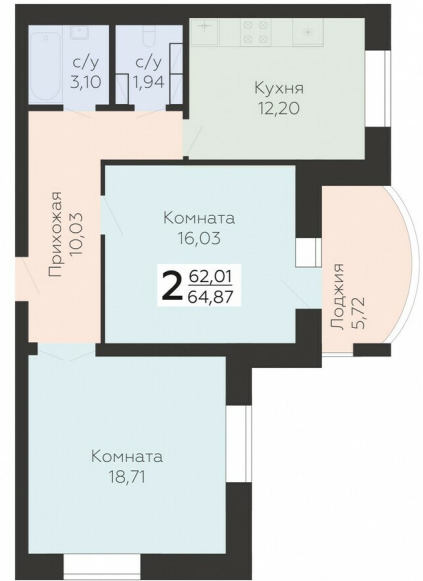

<https://rzv.ru/choice-flat/flat-6888821/>

г. Орёл, Орловская обл, г.Орел, ул. Панчука, 85

№ квартиры: 246

Этаж: 14

Площадь: 64.87 кв. м.

Стоимость м2: 101 100

Стоимость: 6 558 357

Действительно на: 23.02.2025

Расположение на этаже

Расположение на генплане