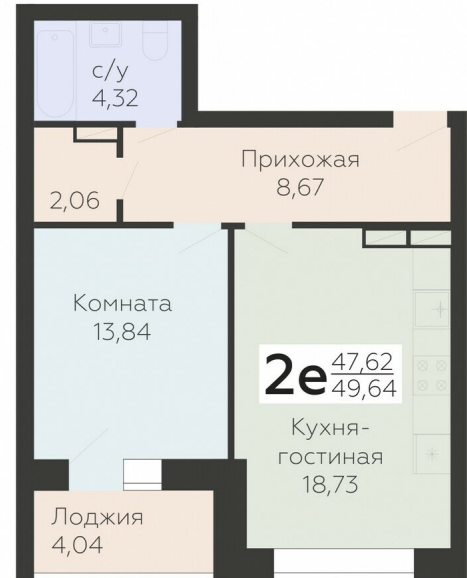

<https://rzv.ru/choice-flat/flat-6888856/>

г. Орёл, Орловская обл, г.Орел, ул. Панчука, 85  
 № квартиры: 103  
 Этаж: 14  
 Площадь: 49.64 кв. м.

**Стоимость м2: 103 200**  
**Стоимость: 5 122 848**

Действительно на: 23.02.2025

**Расположение на этаже**

**Расположение на генплане**