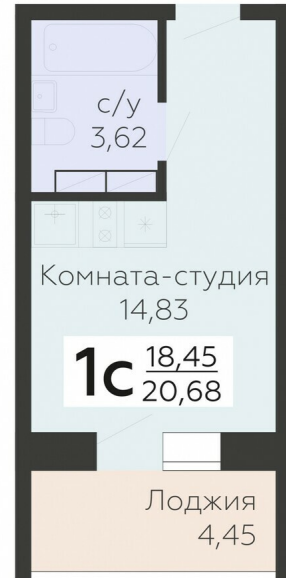

<https://rzv.ru/choice-flat/flat-6888861/>

г. Орёл, Орловская обл, г.Орел, ул. Панчука, 85  
 № квартиры: 335  
 Этаж: 7  
 Площадь: 20.68 кв. м.

**Стоимость м2: 117 900**  
**Стоимость: 2 438 172**

Действительно на: 23.02.2025

**Расположение на этаже**

**Расположение на генплане**