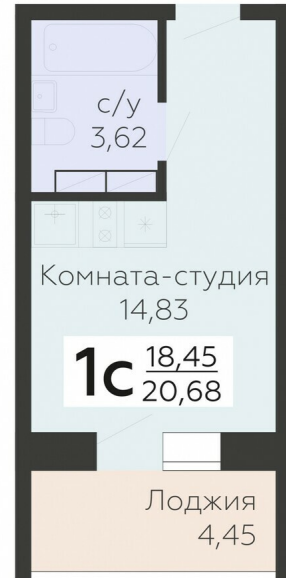

<https://rzv.ru/choice-flat/flat-6888862/>

г. Орёл, Орловская обл, г.Орел, ул. Панчука, 85  
 № квартиры: 353  
 Этаж: 9  
 Площадь: 20.68 кв. м.

**Стоимость м2: 117 900**  
**Стоимость: 2 438 172**

Действительно на: 23.02.2025

**Расположение на этаже**

**Расположение на генплане**