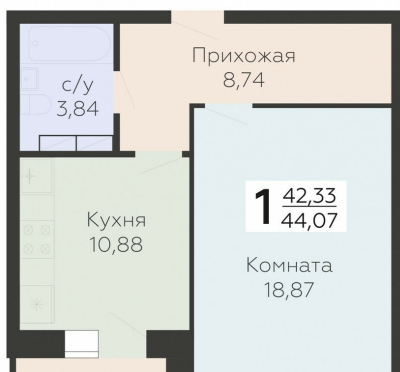

<https://rzv.ru/choice-flat/flat-6888872/>

г. Орёл, Орловская обл, г.Орел, ул. Панчука, 85

№ квартиры: 292

Этаж: 2

Площадь: 44.07 кв. м.

**Стоимость м2: 99 100**

**Стоимость: 4 367 337**

Действительно на: 23.02.2025

### Расположение на этаже

### Расположение на генплане