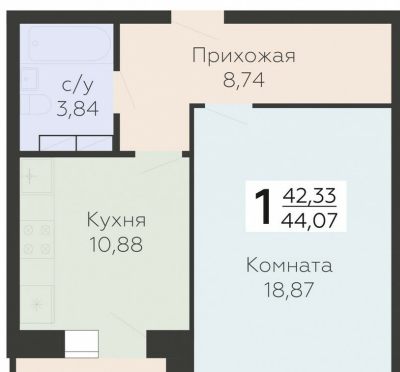

<https://rzv.ru/choice-flat/flat-6888875/>

г. Орёл, Орловская обл, г.Орел, ул. Панчука, 85

№ квартиры: 337

Этаж: 7

Площадь: 44.07 кв. м.

**Стоимость м2: 101 300**

**Стоимость: 4 464 291**

Действительно на: 23.02.2025

### Расположение на этаже

### Расположение на генплане