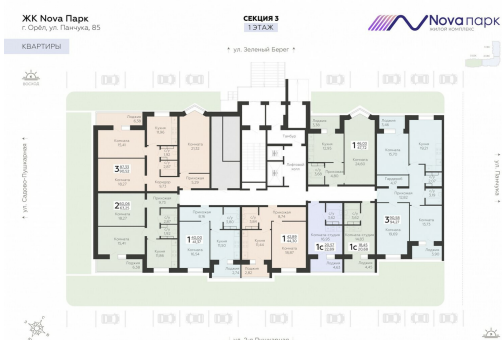

<https://rzv.ru/choice-flat/flat-6888901/>

г. Орёл, Орёл, ул. Панчука, 85

№ квартиры: 285

Этаж: 1

Площадь: 41.37 кв. м.

Стоимость м2: 106 990

Стоимость: 4 426 176

Действительно на: 06.05.2026

Расположение на этаже

Расположение на генплане