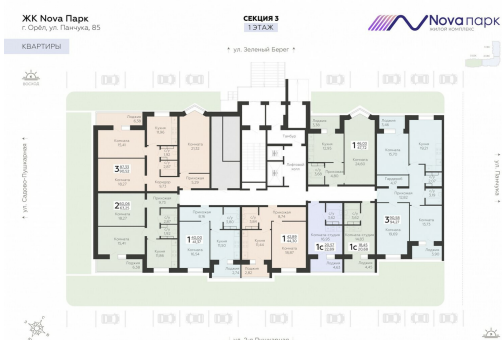

<https://rzv.ru/choice-flat/flat-6888915/>

г. Орёл, Орёл, ул. Панчука, 85

№ квартиры: 286

Этаж: 1

Площадь: 63.25 кв. м.

Стоимость м2: 104 500

Стоимость: 6 609 625

Действительно на: 06.05.2026

Расположение на этаже

Расположение на генплане