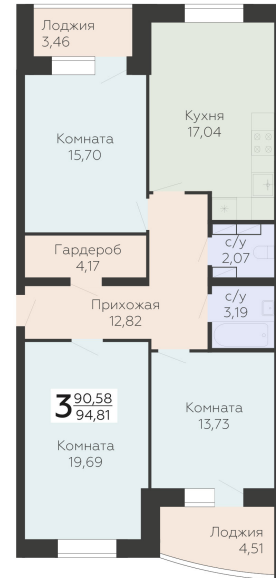

<https://rzv.ru/choice-flat/flat-6888921/>

г. Орёл, Орёл, ул. Панчука, 85  
 № квартиры: 397  
 Этаж: 14  
 Площадь: 94.81 кв. м.

**Стоимость м2: 89 200**  
**Стоимость: 8 457 052**

Действительно на: 18.05.2026

**Расположение на этаже**

**Расположение на генплане**