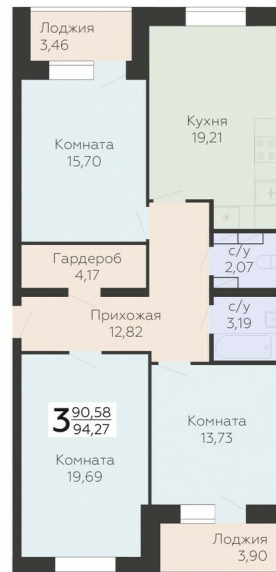

<https://rzv.ru/choice-flat/flat-6888922/>

г. Орёл, Орловская обл, г.Орел, ул. Панчука, 85

№ квартиры: 281

Этаж: 1

Площадь: 94.27 кв. м.

**Стоимость м2: 87 500**

**Стоимость: 8 248 625**

Действительно на: 02.04.2025

### Расположение на этаже

### Расположение на генплане