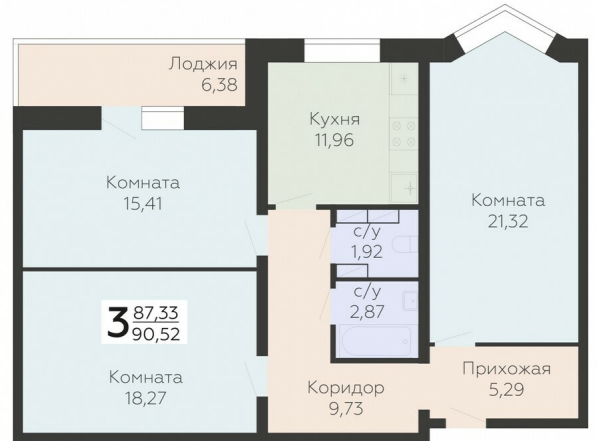

<https://rzv.ru/choice-flat/flat-6888923/>

г. Орёл, Орёл, ул. Панчука, 85

№ квартиры: 287

Этаж: 1

Площадь: 90.52 кв. м.

**Стоимость м2: 101 950**

**Стоимость: 9 228 514**

Действительно на: 06.05.2026

### Расположение на этаже

### Расположение на генплане