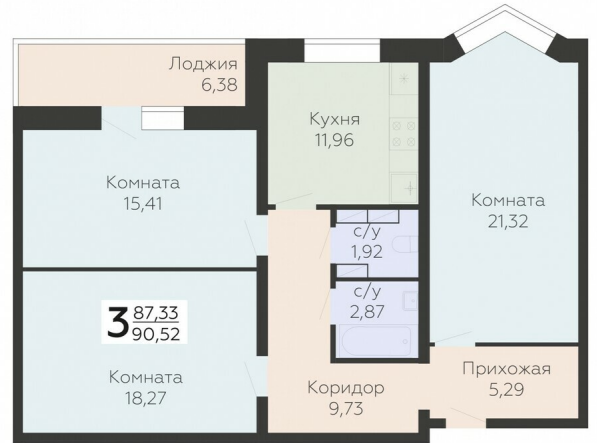

<https://rzv.ru/choice-flat/flat-6888923/>

г. Орёл, Орловская обл, г.Орел, ул. Панчука, 85

№ квартиры: 287

Этаж: 1

Площадь: 90.52 кв. м.

**Стоимость м2: 94 050**

**Стоимость: 8 513 406**

Действительно на: 23.02.2025

**Расположение на этаже**

**Расположение на генплане**