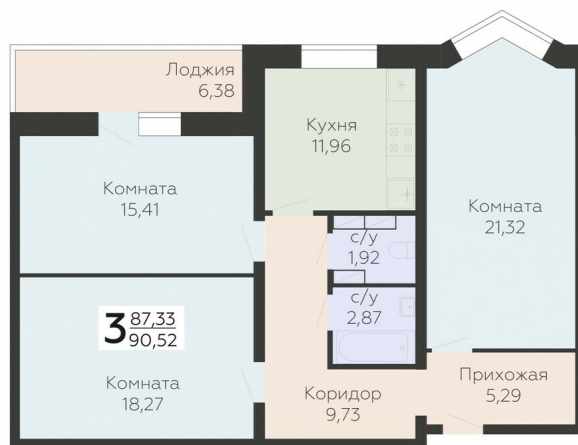

<https://rzv.ru/choice-flat/flat-6888923/>

г. Орёл, Орёл, ул. Панчука, 85

№ квартиры: 287

Этаж: 1

Площадь: 90.52 кв. м.

Стоимость м2: 91 800

Стоимость: 8 309 736

Действительно на: 25.06.2026

Расположение на этаже

Расположение на генплане