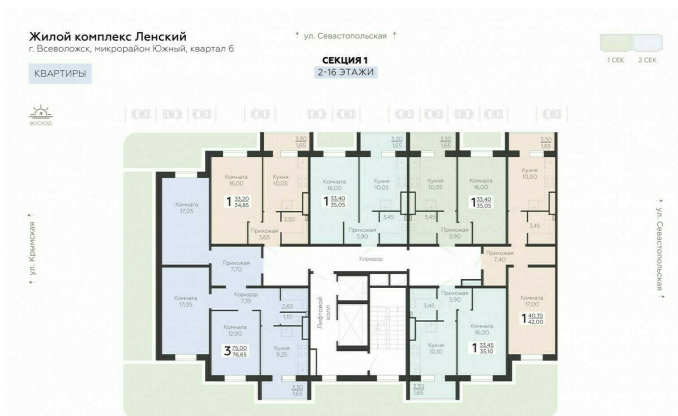

<https://rzv.ru/choice-flat/flat-6888936/>

г. Всеволожск, г. Всеволожск, Южный жилой район, квартал 6

№ квартиры: 5

Этаж: 2

Площадь: 42 кв. м.

Стоимость м2: 130 500

Стоимость: 5 481 000

Действительно на: 23.02.2025

Расположение на этаже

Расположение на генплане