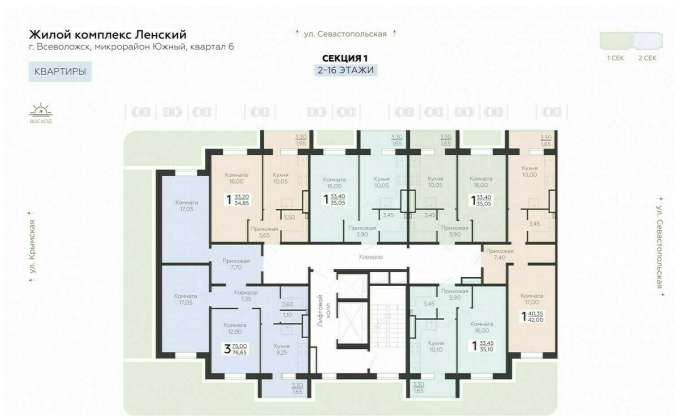

<https://rzv.ru/choice-flat/flat-6888937/>

г. Всеволожск, г. Всеволожск, Южный жилой район, квартал 6  
№ квартиры: 12  
Этаж: 3  
Площадь: 35.1 кв. м.

**Стоимость м2: 132 200**  
**Стоимость: 4 640 220**

### Расположение на этаже

### Расположение на генплане