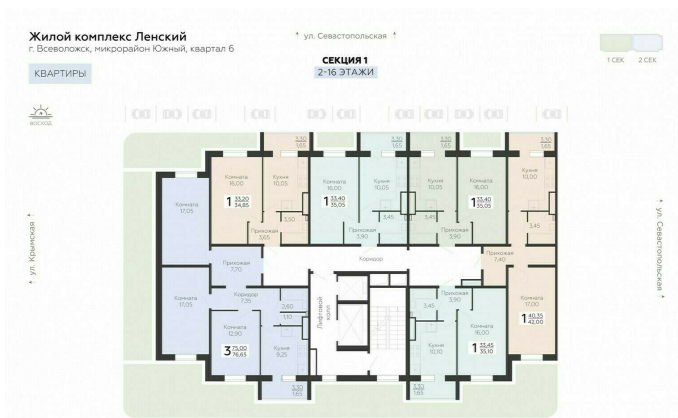

<https://rzv.ru/choice-flat/flat-6888940/>

г. Всеволожск, г. Всеволожск, Южный жилой район, квартал 6

№ квартиры: 48

Этаж: 9

Площадь: 35.1 кв. м.

Стоимость м2: 132 200

Стоимость: 4 640 220

Действительно на: 23.02.2025

Расположение на этаже

Расположение на генплане