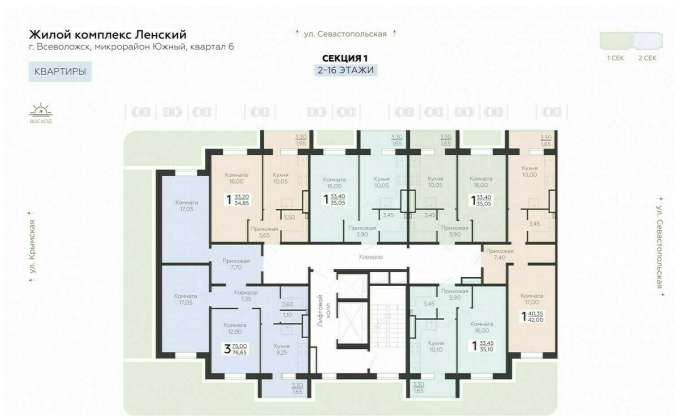

<https://rzv.ru/choice-flat/flat-6888941/>

г. Всеволожск, г. Всеволожск, Южный жилой район, квартал 6
№ квартиры: 10
Этаж: 3
Площадь: 35.05 кв. м.

Стоимость м2: 132 200
Стоимость: 4 633 610

Действительно на: 23.02.2025

Расположение на этаже

Расположение на генплане