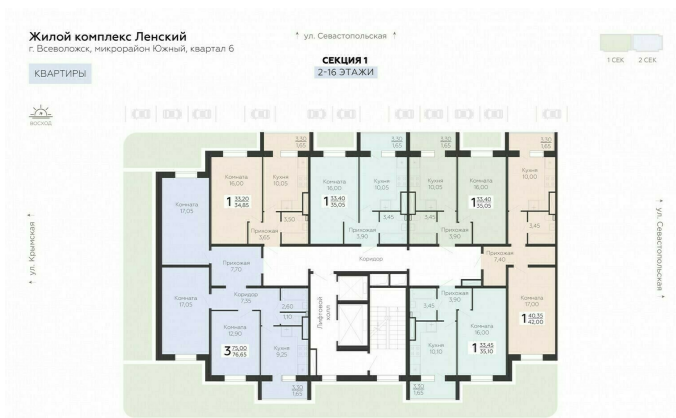

<https://rzv.ru/choice-flat/flat-6888944/>

г. Всеволожск, г. Всеволожск, Южный жилой район, квартал 6
№ квартиры: 46
Этаж: 9
Площадь: 35.05 кв. м.

Стоимость м2: 132 200
Стоимость: 4 633 610

Действительно на: 23.02.2025

Расположение на этаже

Расположение на генплане