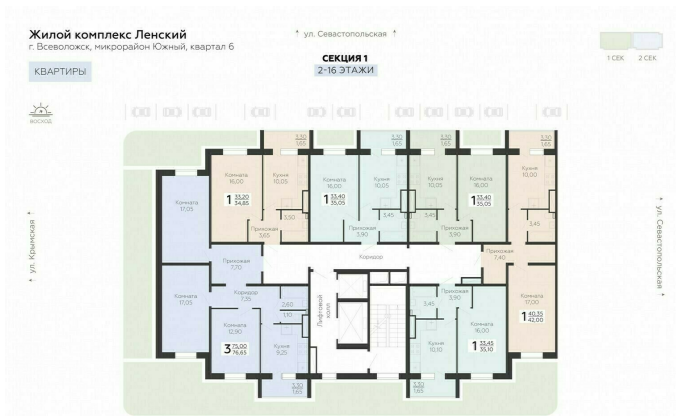

<https://rzv.ru/choice-flat/flat-6888945/>

г. Всеволожск, г. Всеволожск, Южный жилой район, квартал 6  
№ квартиры: 16  
Этаж: 4  
Площадь: 35.05 кв. м.

**Стоимость м2: 132 200**  
**Стоимость: 4 633 610**

### Расположение на этаже