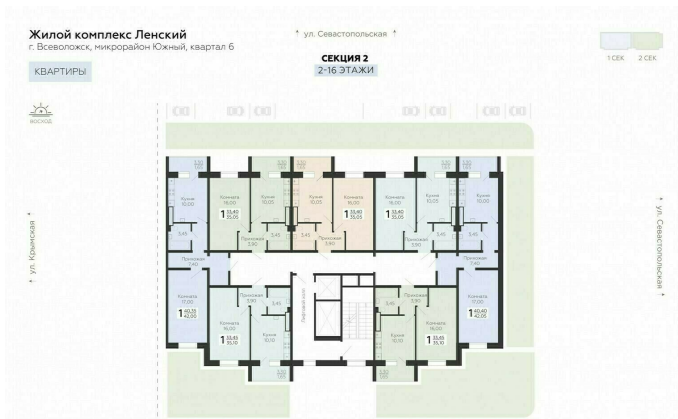

<https://rzv.ru/choice-flat/flat-6888947/>

г. Всеволожск, г. Всеволожск, Южный жилой район, квартал 6
№ квартиры: 112
Этаж: 5
Площадь: 35.1 кв. м.

Стоимость м2: 132 200
Стоимость: 4 640 220

Действительно на: 23.02.2025

Расположение на этаже

Расположение на генплане