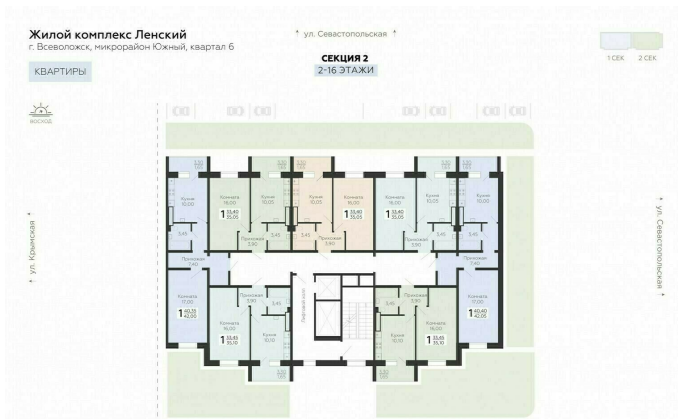

<https://rzv.ru/choice-flat/flat-6888948/>

г. Всеволожск, г. Всеволожск, Южный жилой район, квартал 6  
№ квартиры: 126  
Этаж: 7  
Площадь: 35.1 кв. м.

**Стоимость м2: 132 200**  
**Стоимость: 4 640 220**

### Расположение на этаже