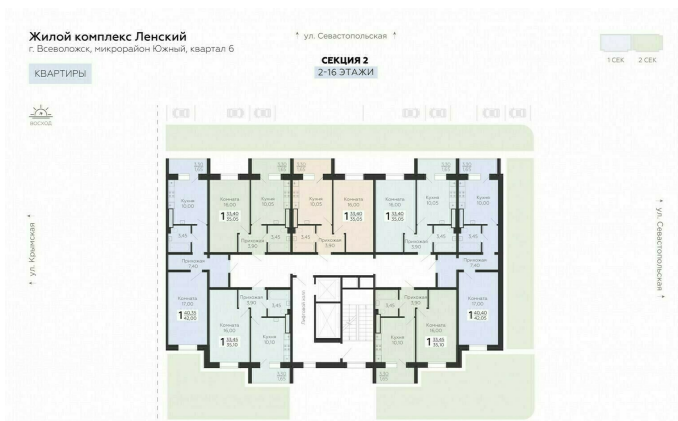

<https://rzv.ru/choice-flat/flat-6888949/>

г. Всеволожск, г. Всеволожск, Южный жилой район, квартал 6
№ квартиры: 140
Этаж: 9
Площадь: 35.1 кв. м.

Стоимость м2: 132 200
Стоимость: 4 640 220

Действительно на: 23.02.2025

Расположение на этаже

Расположение на генплане