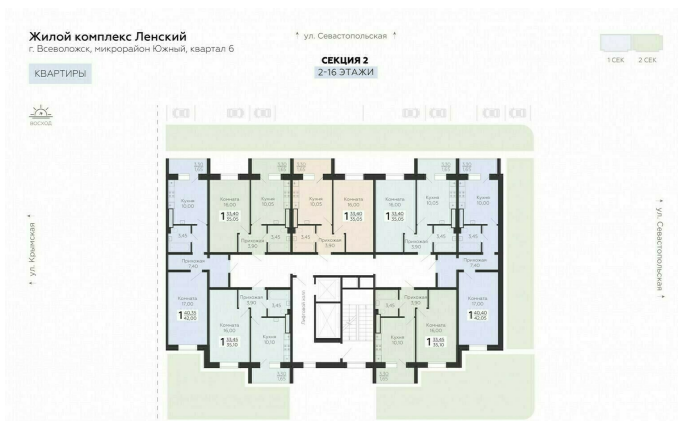

<https://rzv.ru/choice-flat/flat-6888950/>

г. Всеволожск, г. Всеволожск, Южный жилой район, квартал 6  
№ квартиры: 105  
Этаж: 4  
Площадь: 35.1 кв. м.

**Стоимость м2: 132 200**  
**Стоимость: 4 640 220**

### Расположение на этаже