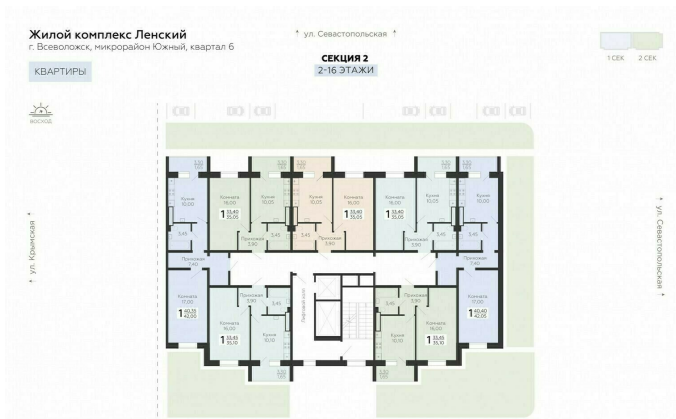

<https://rzv.ru/choice-flat/flat-6888955/>

г. Всеволожск, г. Всеволожск, Южный жилой район, квартал 6  
№ квартиры: 148  
Этаж: 10  
Площадь: 42 кв. м.

**Стоимость м2: 130 500**

**Стоимость: 5 481 000**

Действительно на: 23.02.2025

### Расположение на этаже