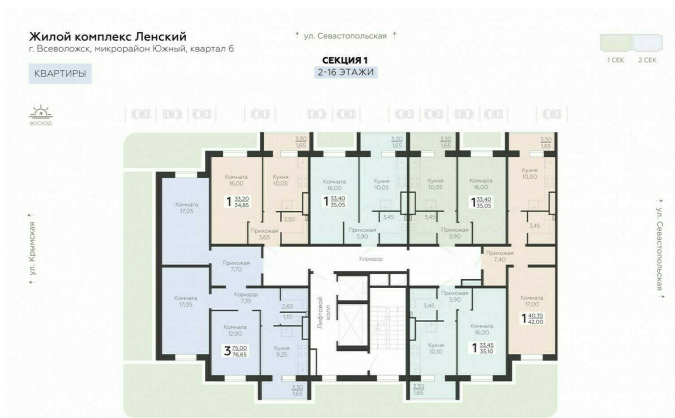

<https://rzv.ru/choice-flat/flat-6888956/>

г. Всеволожск, г. Всеволожск, Южный жилой район, квартал 6
№ квартиры: 100
Этаж: 3
Площадь: 35.05 кв. м.

Стоимость м2: 132 200

Стоимость: 4 633 610

Действительно на: 23.02.2025

Расположение на этаже

Расположение на генплане