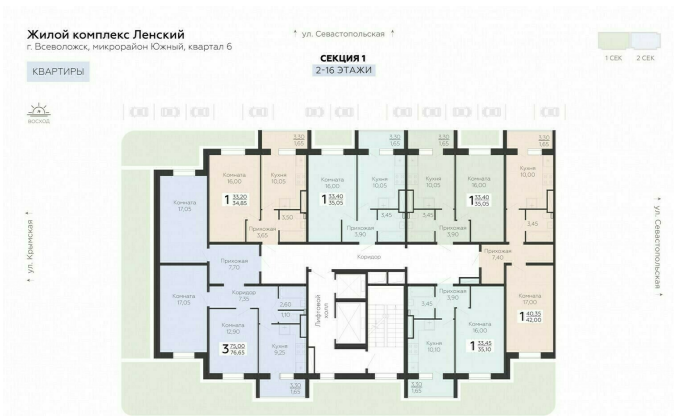

<https://rzv.ru/choice-flat/flat-6888957/>

г. Всеволожск, г. Всеволожск, Южный жилой район, квартал 6  
№ квартиры: 102  
Этаж: 3  
Площадь: 35.05 кв. м.

**Стоимость м2: 132 200**  
**Стоимость: 4 633 610**

### Расположение на этаже

### Расположение на генплане