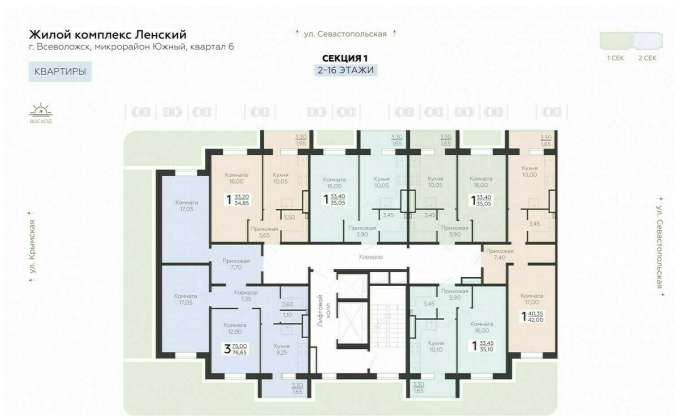

<https://rzv.ru/choice-flat/flat-6888959/>

г. Всеволожск, г. Всеволожск, Южный жилой район, квартал 6  
№ квартиры: 116  
Этаж: 5  
Площадь: 35.05 кв. м.

**Стоимость м2: 132 200**  
**Стоимость: 4 633 610**

### Расположение на этаже

### Расположение на генплане