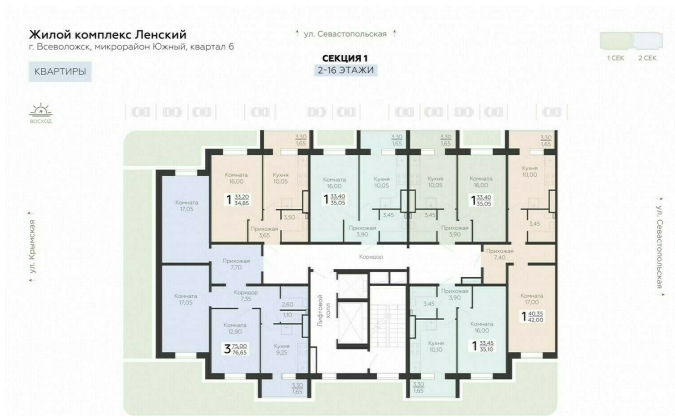

<https://rzv.ru/choice-flat/flat-6888960/>

г. Всеволожск, г. Всеволожск, Южный жилой район, квартал 6  
№ квартиры: 128  
Этаж: 7  
Площадь: 35.05 кв. м.

**Стоимость м2: 132 200**

**Стоимость: 4 633 610**

### Расположение на этаже

### Расположение на генплане