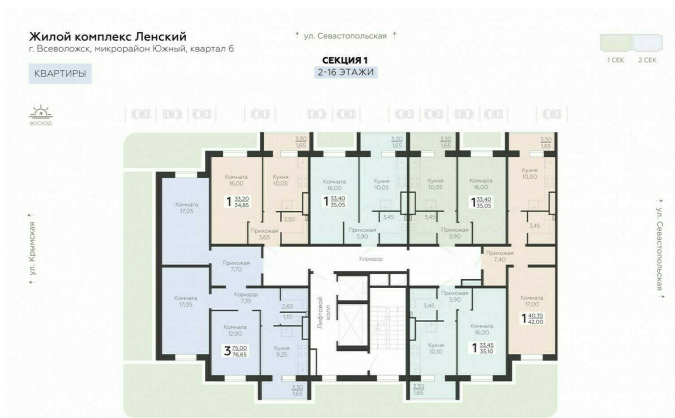

<https://rzv.ru/choice-flat/flat-6888961/>

г. Всеволожск, г. Всеволожск, Южный жилой район, квартал 6
№ квартиры: 130
Этаж: 7
Площадь: 35.05 кв. м.

Стоимость м2: 132 200

Стоимость: 4 633 610

Действительно на: 23.02.2025

Расположение на этаже

Расположение на генплане