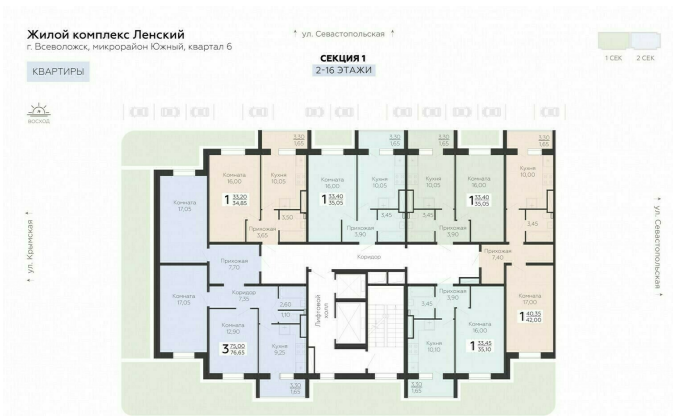

<https://rzv.ru/choice-flat/flat-6888962/>

г. Всеволожск, г. Всеволожск, Южный жилой район, квартал 6  
№ квартиры: 142  
Этаж: 9  
Площадь: 35.05 кв. м.

**Стоимость м2: 132 200**  
**Стоимость: 4 633 610**

### Расположение на этаже

### Расположение на генплане