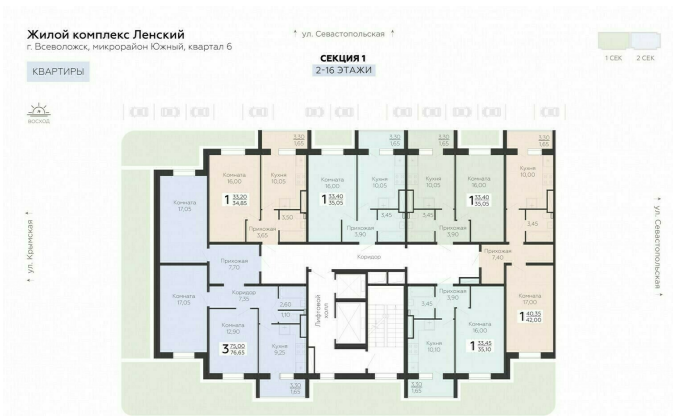

<https://rzv.ru/choice-flat/flat-6888963/>

г. Всеволожск, г. Всеволожск, Южный жилой район, квартал 6  
№ квартиры: 144  
Этаж: 9  
Площадь: 35.05 кв. м.

**Стоимость м2: 132 200**  
**Стоимость: 4 633 610**

### Расположение на этаже

### Расположение на генплане