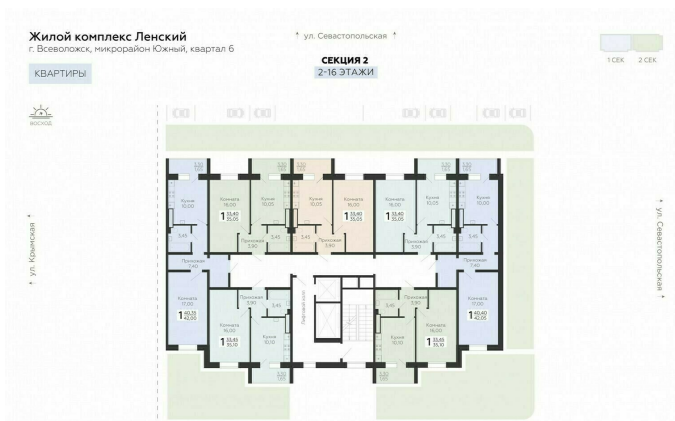

<https://rzv.ru/choice-flat/flat-6888966/>

г. Всеволожск, г. Всеволожск, Южный жилой район, квартал 6
№ квартиры: 110
Этаж: 4
Площадь: 42.05 кв. м.

Стоимость м2: 137 500
Стоимость: 5 781 875

Действительно на: 23.02.2025

Расположение на этаже

Расположение на генплане