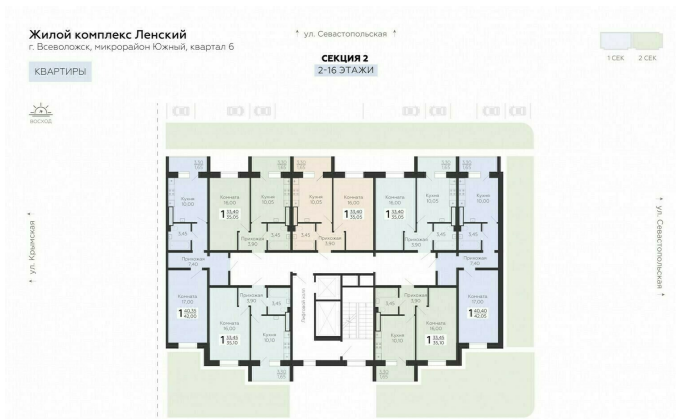

<https://rzv.ru/choice-flat/flat-6888968/>

г. Всеволожск, г. Всеволожск, Южный жилой район, квартал 6
№ квартиры: 138
Этаж: 8
Площадь: 42.05 кв. м.

Стоимость м2: 137 500

Стоимость: 5 781 875

Действительно на: 23.02.2025

Расположение на этаже

Расположение на генплане