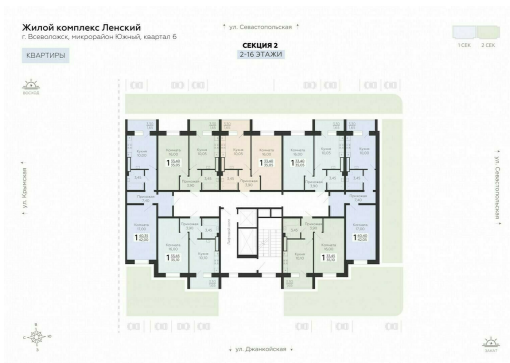

<https://rzv.ru/choice-flat/flat-6888968/>

г. Всеволожск, Всеволожск, ул. Крымская, 1к5,  
1к7

№ квартиры: 138

Этаж: 8

Площадь: 42.05 кв. м.

**Стоимость м2: 138 020**

**Стоимость: 5 803 741**

Действительно на: 15.04.2026

## Расположение на этаже

## Расположение на генплане