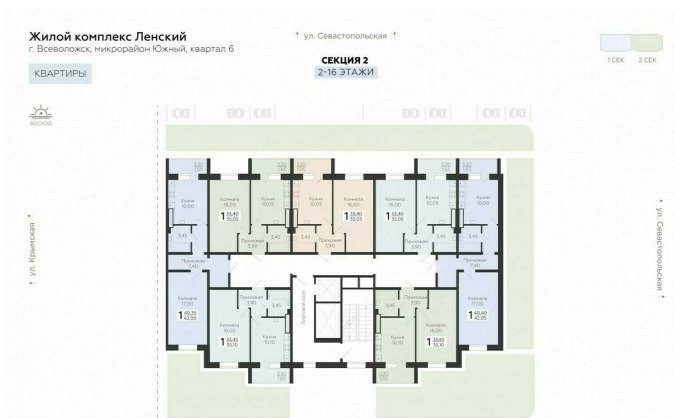

<https://rzv.ru/choice-flat/flat-6888969/>

г. Всеволожск, г. Всеволожск, Южный жилой район, квартал 6  
№ квартиры: 152  
Этаж: 10  
Площадь: 42.05 кв. м.

**Стоимость м2: 137 500**  
**Стоимость: 5 781 875**

### Расположение на этаже