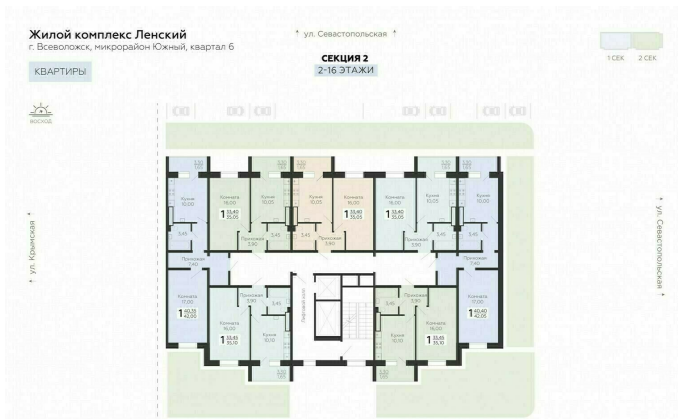

<https://rzv.ru/choice-flat/flat-6888974/>

г. Всеволожск, г. Всеволожск, Южный жилой район, квартал 6  
№ квартиры: 94  
Этаж: 2  
Площадь: 35.05 кв. м.

**Стоимость м2: 132 200**  
**Стоимость: 4 633 610**

Действительно на: 23.02.2025

**Расположение на этаже**

**Расположение на генплане**